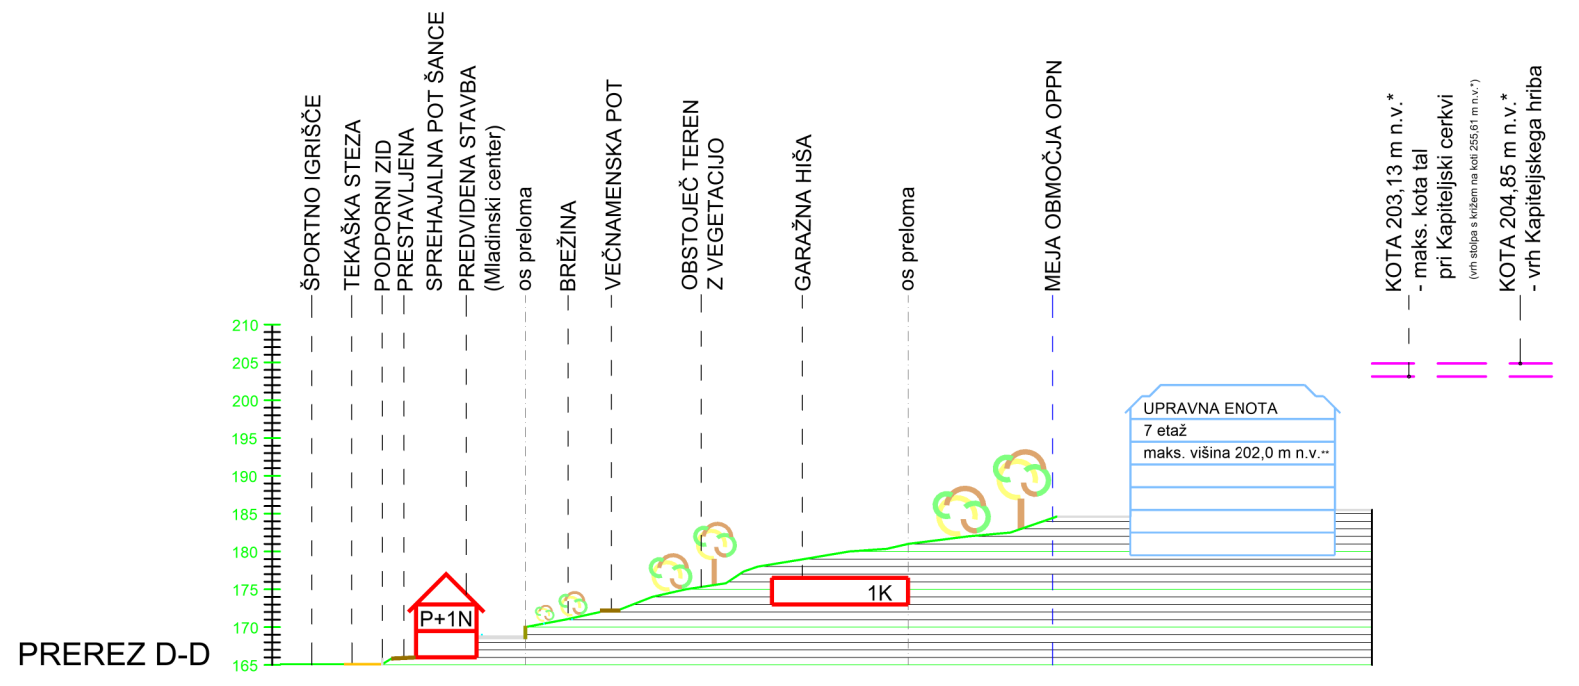

PREREZ A-A

PREREZ B-B

PREREZ C-C

PREREZ D-D

 gradbeno projektiranje in inženiring, d.o.o. Ljubljanska c. 26, 8000 Novo mesto tel.: 07/33 77 630, fax. 07/33 77 631		05.1919	
Investitor/naročnik:	Trgograd d.o.o., Litija, Breg pri Litiji 56, 1270 Litija		
Objekt:	OPPN Novi trg		
Lokacija:	Novo mesto		
Odg. vodja:	Ime in priimek:	Ident. številka:	Podpis:
Odg. projektant:	Ksenija Avsec, univ. dipl. inž. arh.	PA PPN, ZAPS 1214	<i>Avsec</i>
Sodelavec:	Simon Orač, grad. teh.		<i>Simon Orač</i>
Naslov risbe:	PREREZI		
Št. projekta:	Datum:	Faza:	Merilo:
P-2016/37	februar 2021	DOPOLNJEN OSNUTEK	M 1: 1000
			Št. lista:
			6