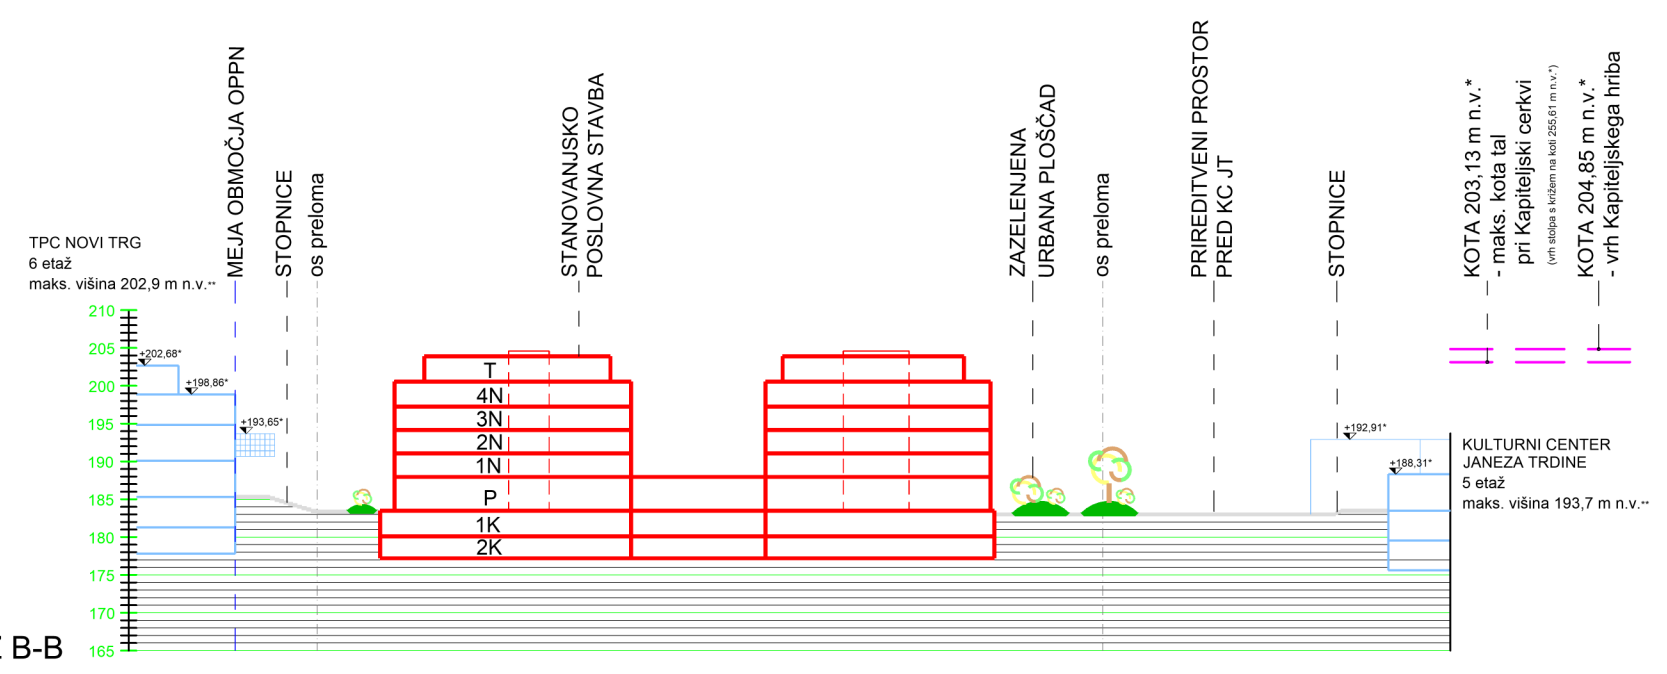

PREREZ A-A

PREREZ B-B

PREREZ C-C

PREREZ D-D

 gradbeno projektiranje in inženiring, d.o.o. Ljubljanska c. 26, 8000 Novo mesto tel.: 07/33 77 630, fax. 07/33 77 631		05.1919	
Investitor/naročnik:	Trgograd d.o.o., Litija, Breg pri Litiji 56, 1270 Litija		
Objekt:	OPPN Novi trg		
Lokacija:	Novo mesto		
Odg. vodja:	Ime in priimek:	Ident. številka:	Podpis:
Odg. projektant:	Ksenija Avsec, univ. dipl. inž. arh.	PA PPN, ZAPS 1214	<i>Avsec</i>
Sodelavec:	Simon Orač, grad. teh.		<i>Simon Orač</i>
Naslov risbe:	PREREZI		
Št. projekta:	Datum:	Faza:	Merilo:
P-2016/37	februar 2021	DOPOLNJEN OSNUTEK	M 1: 1000
			Št. lista:
			6