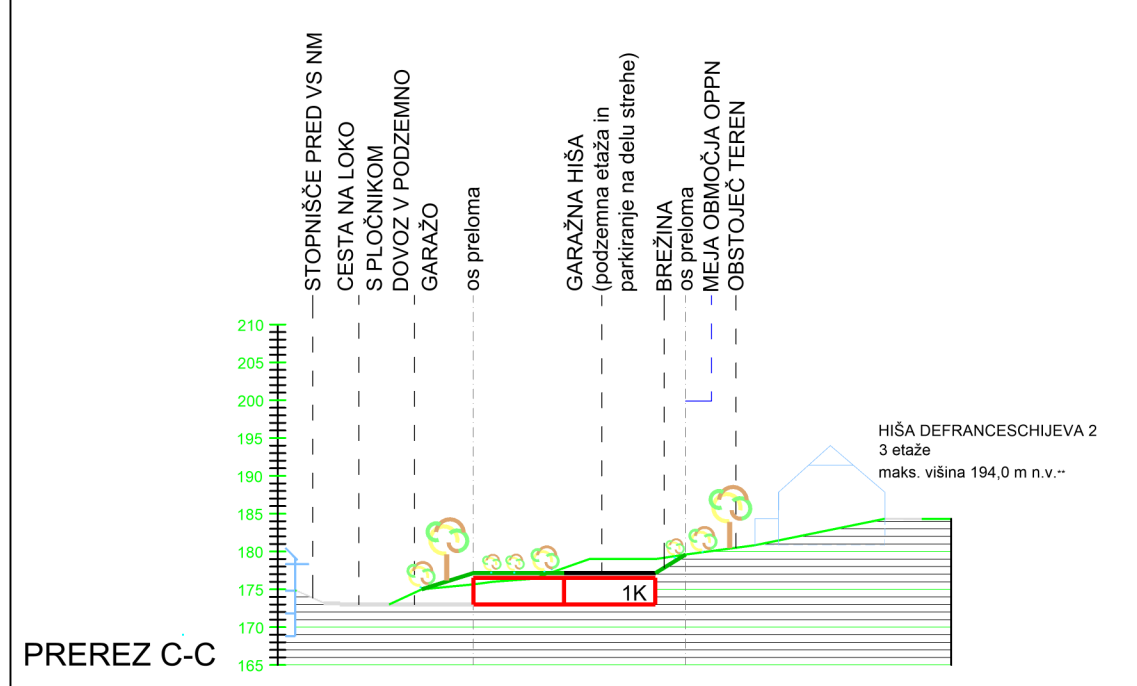

PREREZ A-A

PREREZ B-B

PREREZ C-C

PREREZ D-D

 gradbeno projektiranje in inženiring, d.o.o. Ljubljanska c. 26, 8000 Novo mesto tel.: 07/33 77 630, fax. 07/33 77 631		05.1919	
Investitor/naročnik:	Trgograd d.o.o., Litija, Breg pri Litiji 56, 1270 Litija		
Objekt:	OPPN Novi trg		
Lokacija:	Novo mesto		
Odg. vodja:	Ime in priimek:	Ident. številka:	Podpis:
Odg. projektant:	Ksenija Avsec, univ. dipl. inž. arh.	PA PPN, ZAPS 1214	<i>Avsec</i>
Sodelavec:	Simon Orač, grad. teh.		<i>Simon Orač</i>
Naslov risbe:	PREREZI		
Št. projekta:	Datum:	Faza:	Merilo:
P-2016/37	februar 2021	DOPOLNJEN OSNUTEK	M 1: 1000
			Št. lista:
			6