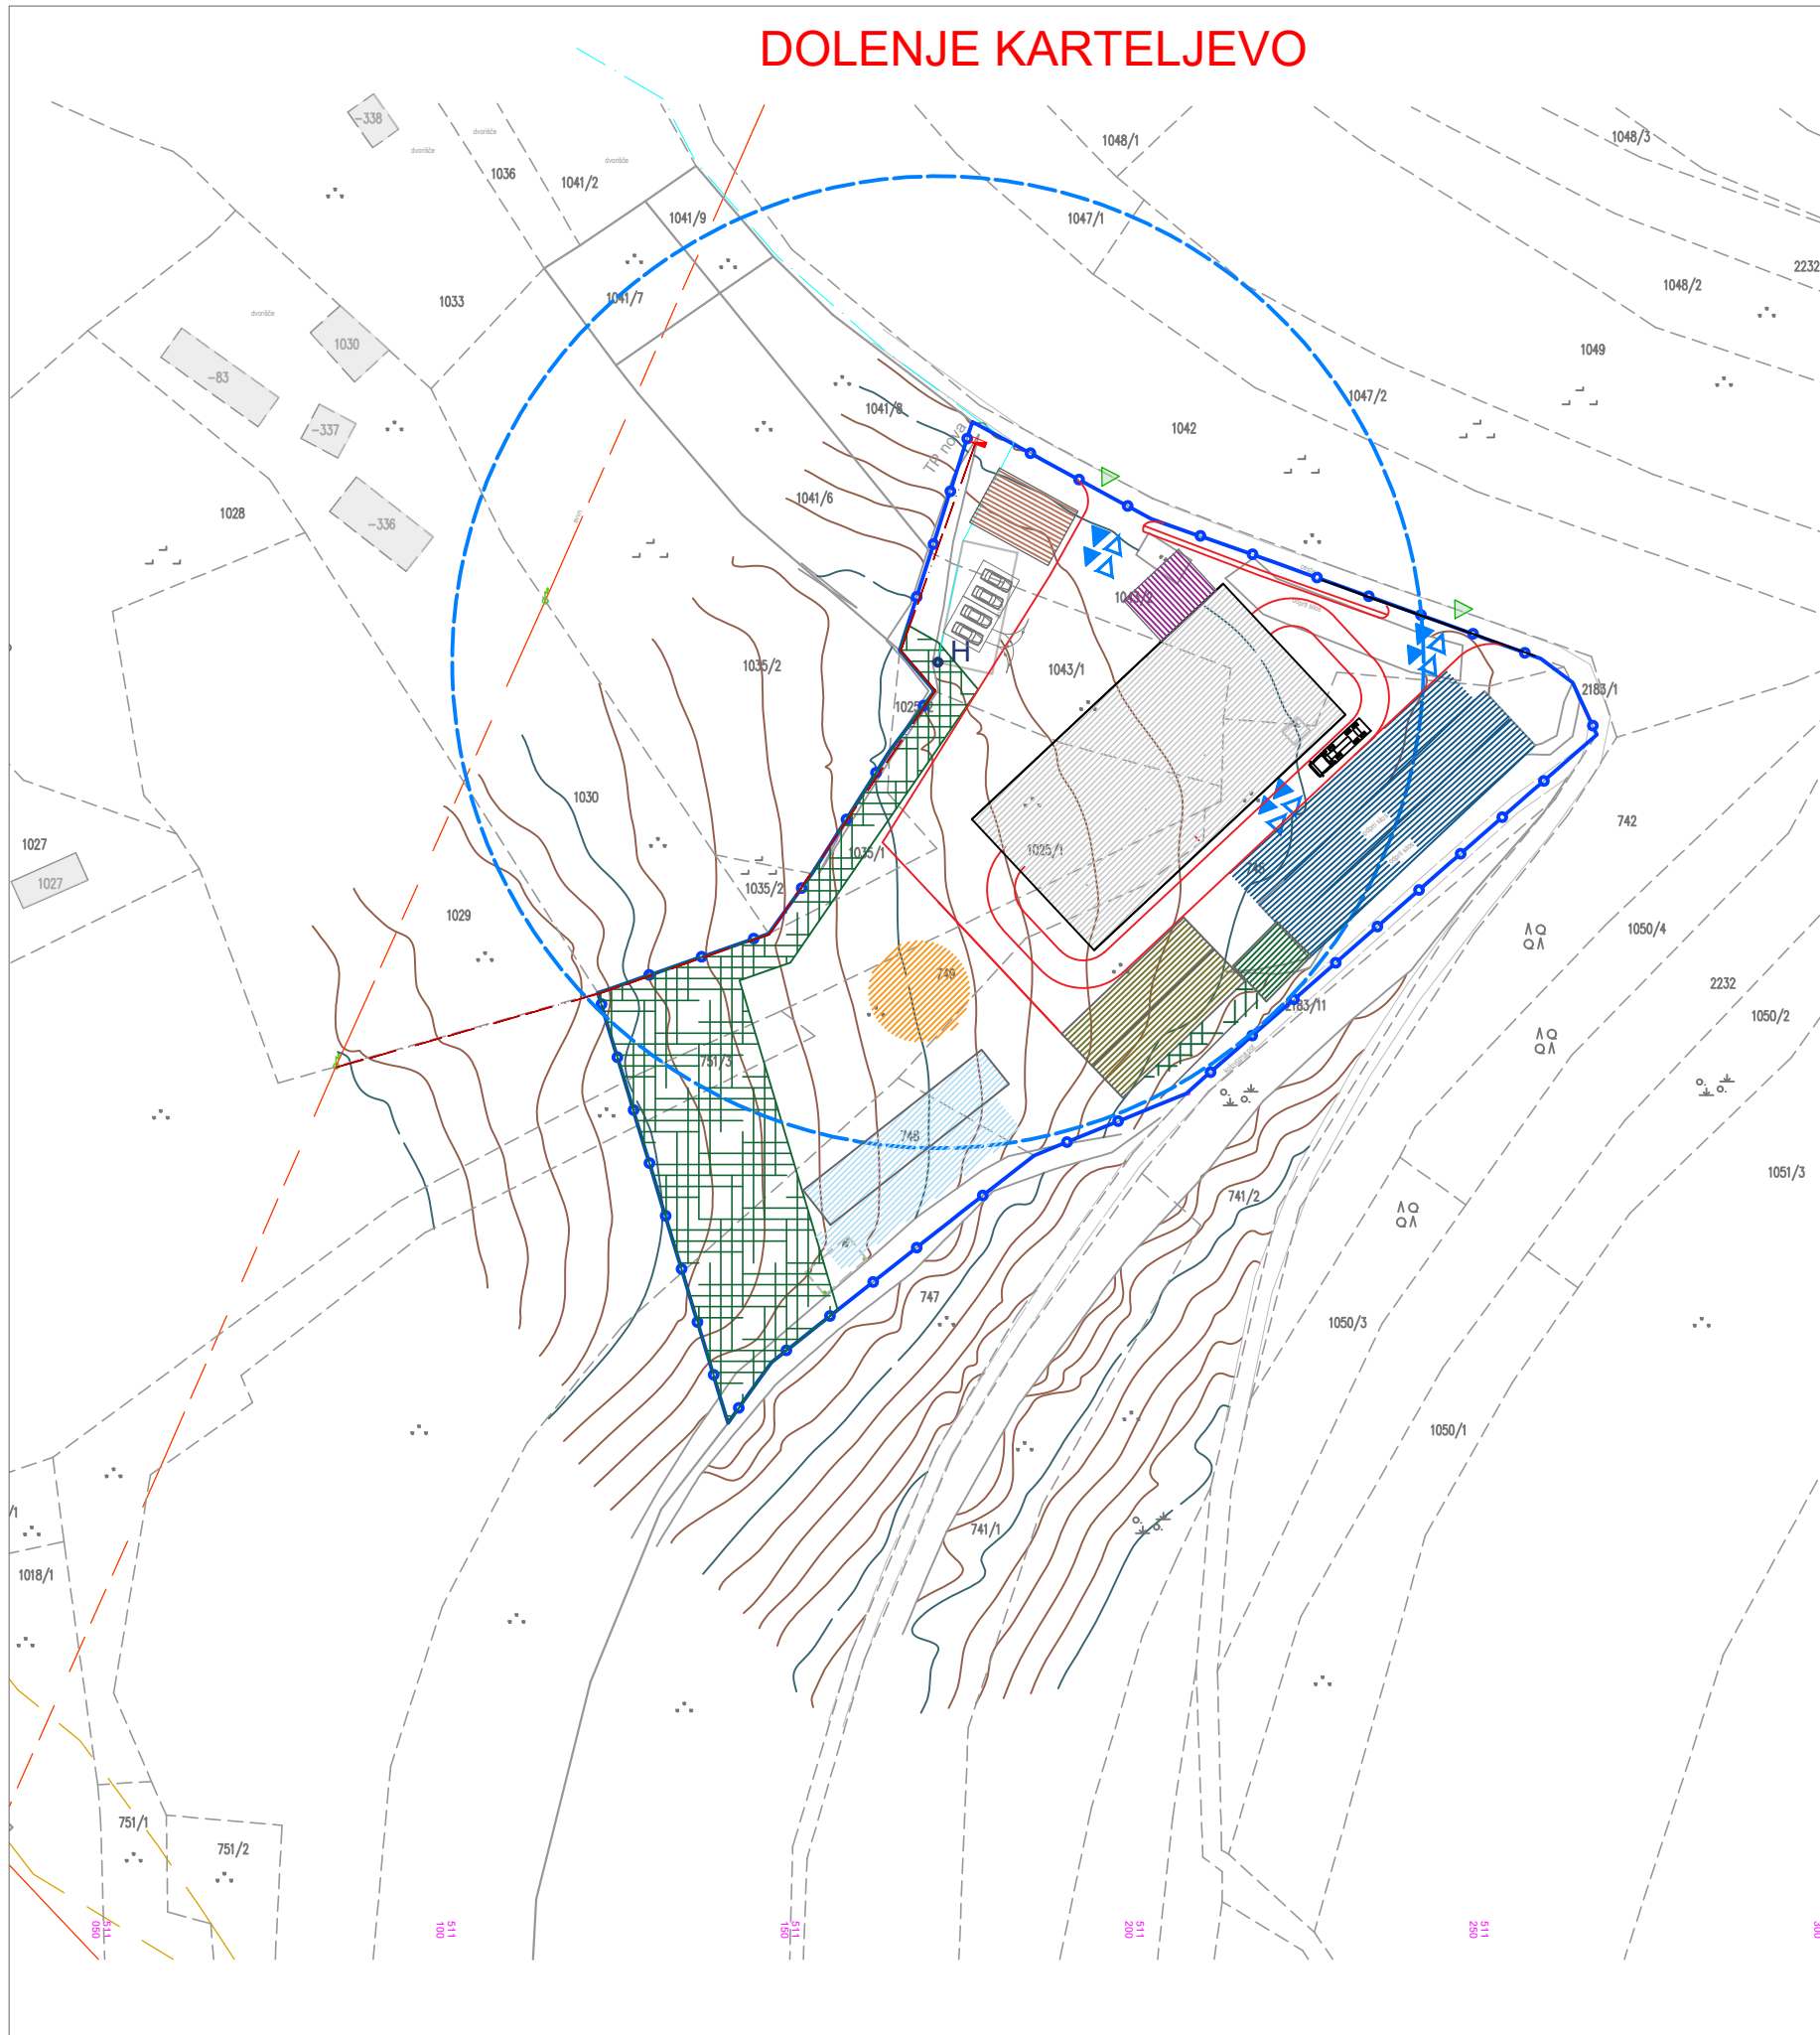

DOLENJE KARTELJEVO

LEGENDA:

-  Meja območja OPPN
-  Parcelna meja
-  Obstoječi objekti
-  Hlev
-  Poslovno stanovanjski objekt
-  Obstoječi koritasti silosi
-  Predvideni koritasti silosi
-  Senik/strojna lopa
-  Jama za gnojvko
-  Zelena bariera – avtohtono visokoraslo drevje in grmovje
-  Možen dostop na parcelo
-  Poti intervencije
-  Poti evakuacije
-  Hidrant
-  Radij gašenja s hidranti
-  Predviden manipulacijski prostor

Naslov karte:	Prikaz ureditev, potrebnih za obrambo ter varstvo pred naravnimi in drugimi nesrečami, vključno z varstvom pred požarom		
Vsebina:	OPP za širitev kmetijskega gospodarstva z id. št. KMG-MID 100363783 v Dolenjem Karteljevem		
Prilavljavec:	MESTNA OBČINA NOVO MESTO Seidlova cesta 1, 8000 Novo mesto		
Izdovalec:	SAPO d.o.o., Ulica pod lipo 15 8340 Crnomelj	Faza:	Dopolnjen osnutek
Prostorski načrtovalec:	Danijela Kure Kastelc, univ. dipl. inž. arh.	Identif. št.:	ZAPS 1559 A
Področje GJI:	Irena Judež, univ. gradb.	IZS-G091	
Sodelavec:	Matěj Kure, dipl. vizual. umet.	Merilo:	1:5000
Številka projekta:	1/2019-OPP	Datum:	Julij 2019
			Številka risbe: 9