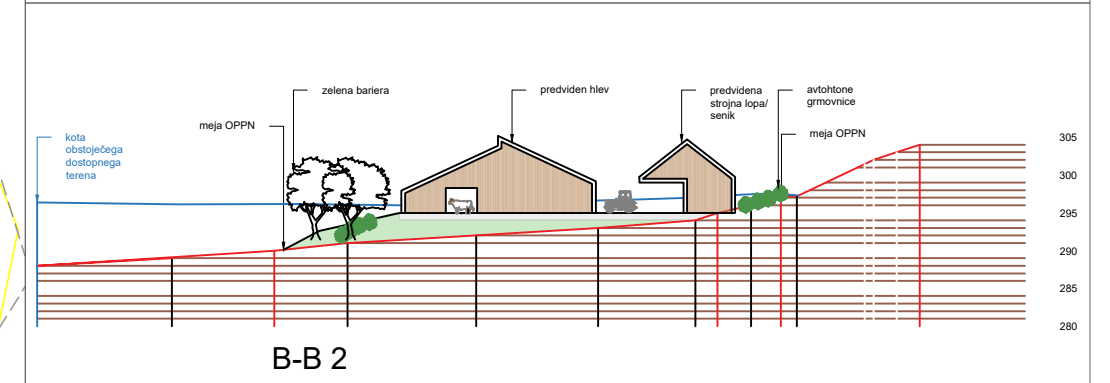

A-A

B-B 1

B-B 2

Naslov karte:	Povzetek za javnost		
Vsebina:	OPPNa za širitev kmetijskega gospodarstva z id. št. KMG-MID 100363783 v Dolenjem Karteljevem		
Pripravljalavec:	MESTNA OBČINA NOVO MESTO Seidlova cesta 1, 8000 Novo mesto		
Izdelovalec:	SAPD d.o.o., Ulica pod lipo 15 8340 Črnomelj	Faza:	Dopolnjen osnutek
Prostorski načrtovalec:	Danijela Kure Kastelc, univ. dipl. inž. arh.	Ident. št.:	ZAPS 1559 A
Področje GJL:	Irena Judež, univ. gradb.	IZS-G091	
Sodelavec:	Matej Kure, dipl. vizual. umet.	Merilo:	1:5000
Številka projekta:	1/2019-OPPNa	Datum:	Julij 2019