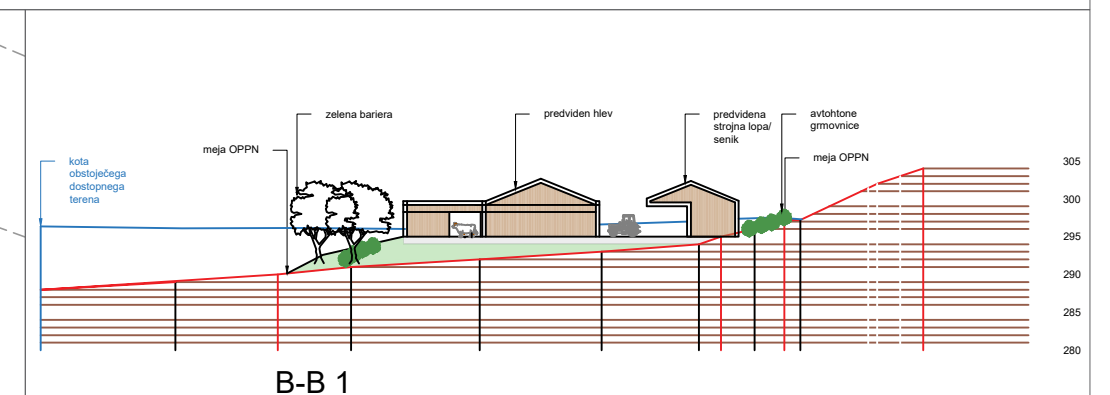

A-A

B-B 1

B-B 2

Naslov karte:	Povzetek za javnost		
Vsebina:	OPPNa za širitev kmetijskega gospodarstva z id. št. KMG-MID 100363783 v Dolenjem Karteljevem		
Pripravljalavec:	MESTNA OBČINA NOVO MESTO Seidlova cesta 1, 8000 Novo mesto		
Izdelovalec:	SAPD d.o.o., Ulica pod lipo 15 8340 Črnomelj	Faza:	Dopolnjen osnutek
Prostorski načrtovalec:	Danijela Kure Kastelc, univ. dipl. inž. arh.	Ident. št.:	ZAPS 1559 A
Področje GJL:	Irena Judež, univ. gradb.	IZS-G091	
Sodelavec:	Matej Kure, dipl. vizual. umet.	Merilo:	1:5000
Številka projekta:	1/2019-OPPNa	Datum:	Julij 2019