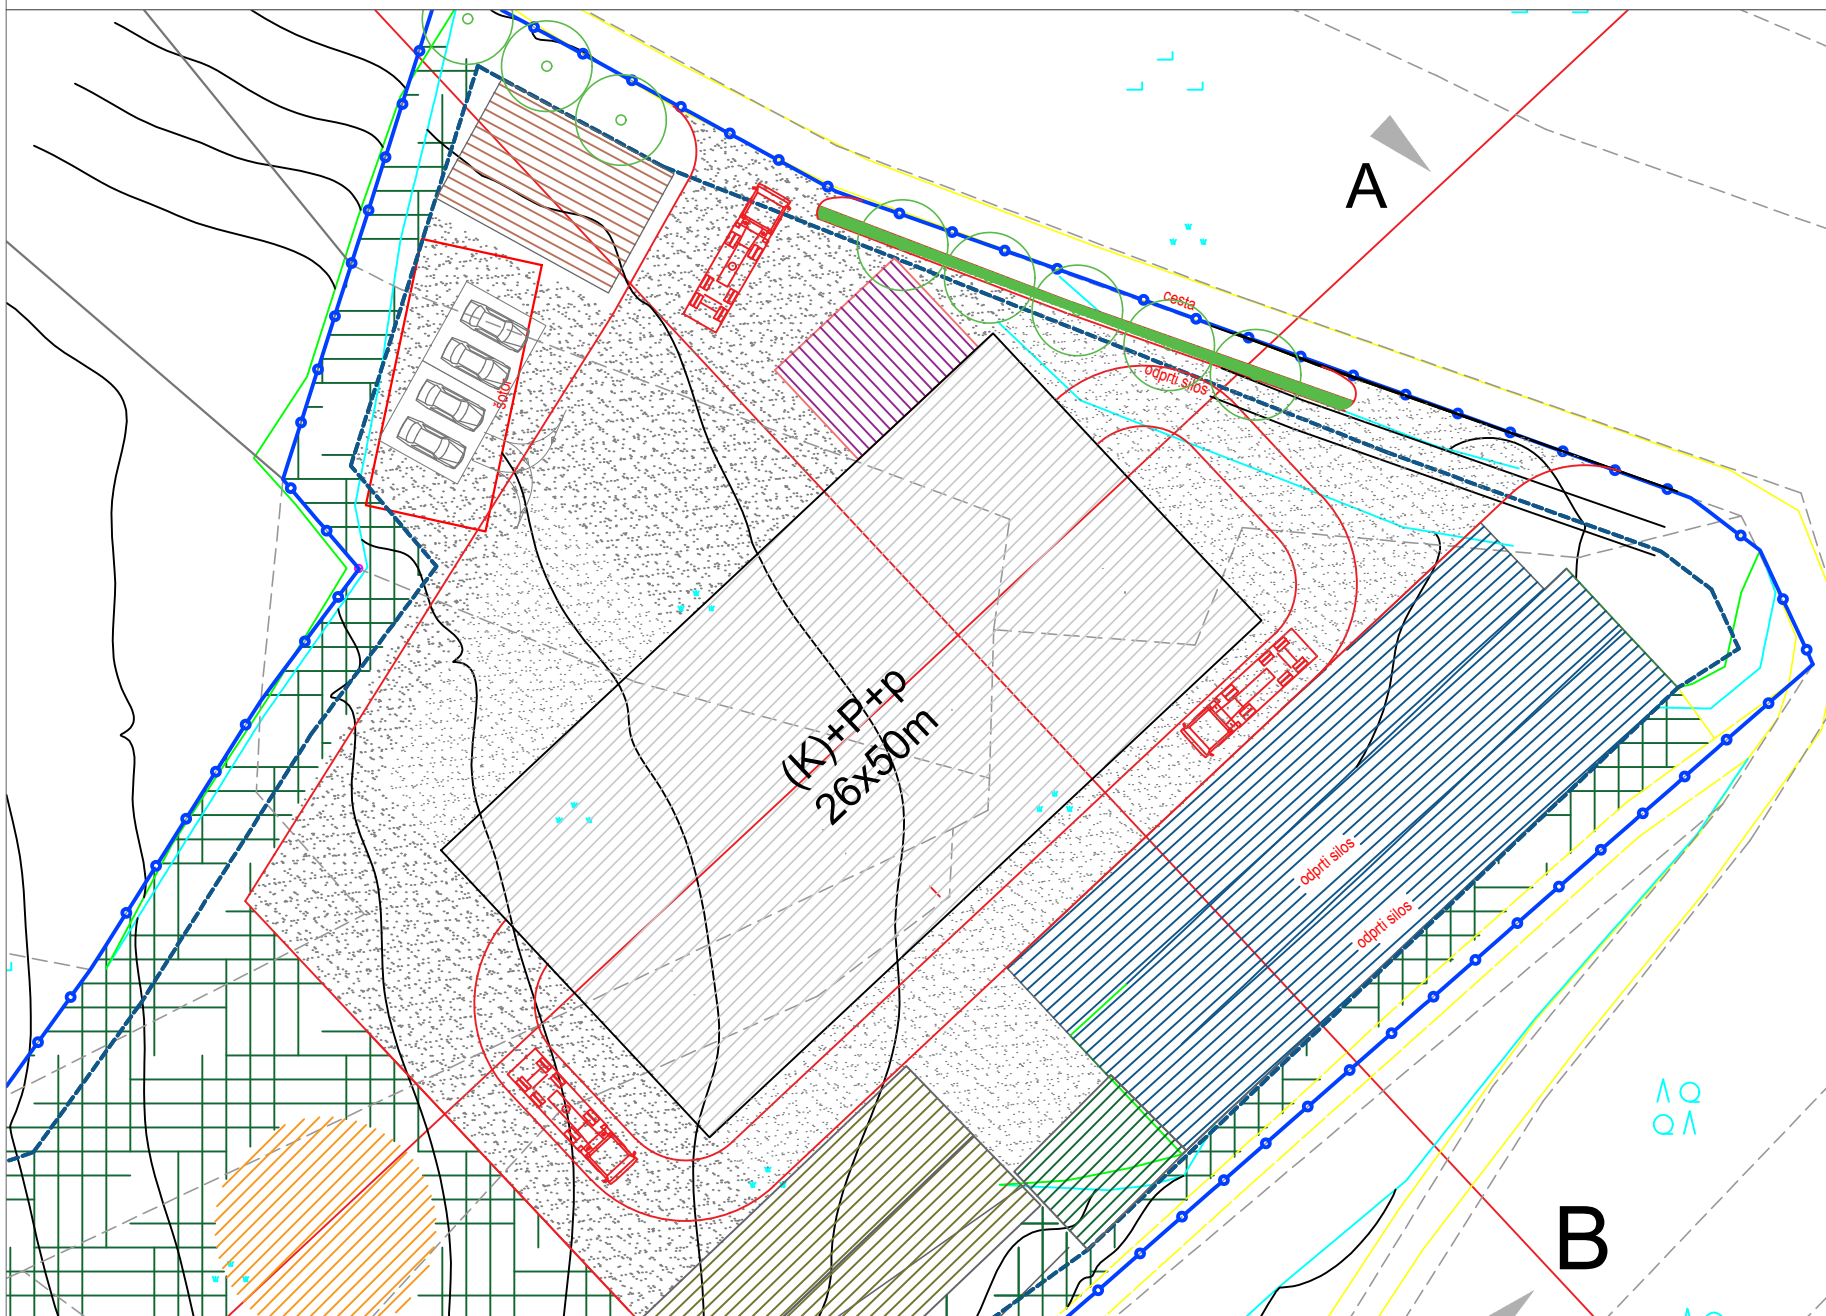

A-A

B-B 1

B-B 2

Naslov karte:	Povzetek za javnost		
Vsebina:	OPPNa za širitev kmetijskega gospodarstva z id. št. KMG-MID 100363783 v Dolenjem Karteljevem		
Pripravljalavec:	MESTNA OBČINA NOVO MESTO Seidlova cesta 1, 8000 Novo mesto		
Izdelovalec:	SAPD d.o.o., Ulica pod lipo 15 8340 Črnomelj	Faza:	Dopolnjen osnutek
Prostorski načrtovalec:	Danijela Kure Kastelc, univ. dipl. inž. arh.	Ident. št.:	ZAPS 1559 A
Področje GJL:	Irena Judež, univ. gradb.	IZS-G091	
Sodelavec:	Matej Kure, dipl. vizual. umet.	Merilo:	1:5000
Številka projekta:	1/2019-OPPNa	Datum:	Julij 2019